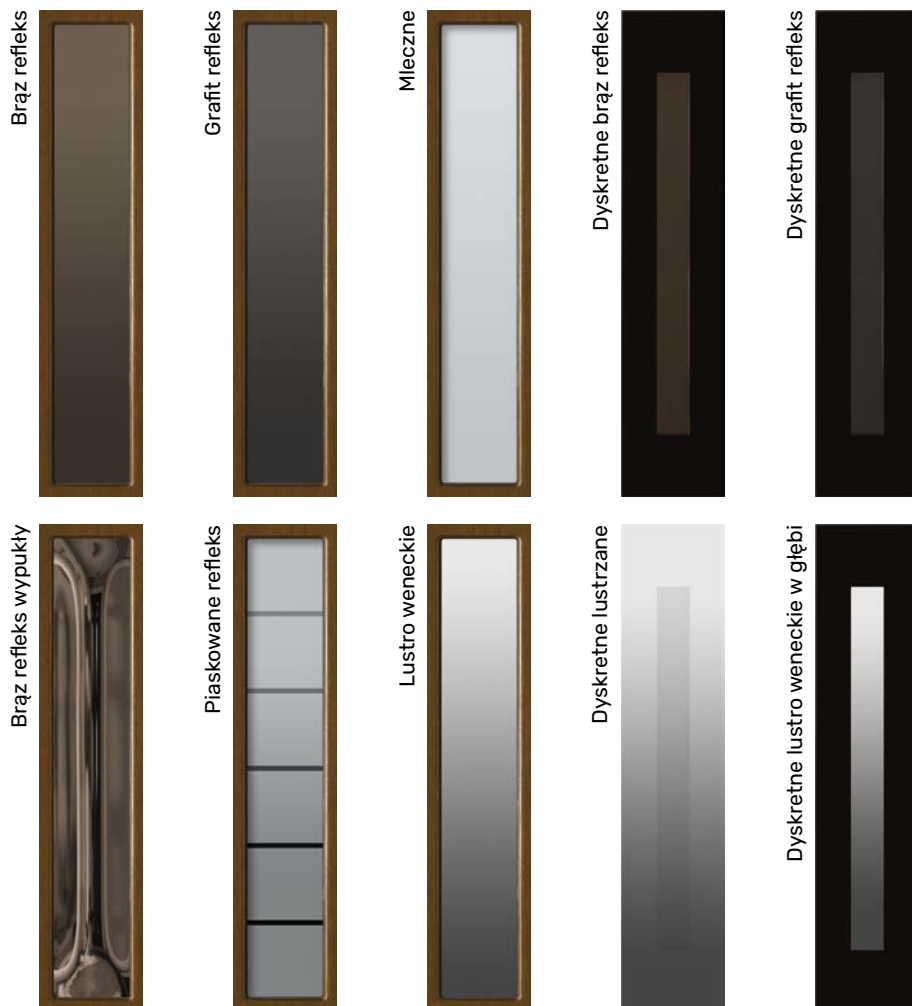

■ SPECYFIKA NATURY DREWNA

Niewielkie różnice kolorów między skrzydłem a ościeżnicą

Niewielkie różnice kolorystyczne elementów płyciny**

Naturalne krzywizny soi

Różnice kolorystyczne łączeń**

Drewno to materiał naturalny wyróżniający się unikatową strukturą przez co każde tworzone przez naszych mistrzów produkcji drzwi są niepowtarzalne. Specyfika drewna i jego charakter tworzą jednak możliwość powstawania niewielkich różnic kolorystycznych oraz załamań symetrii soi. Najczęstsze sytuacje zobrazowano na zdjęciach powyżej. Przedstawione przypadki nie stanowią podstaw do reklamacji.

- Całkowicie przeźierne: brąz refleks, grafit refleks, brąz refleks wypukły
- Częściowo przeźierne: piaskowane refleks, lustro weneckie, dyskretne
- Nieprzeźierne: szkło mleczne

WITRAŻE

Witraże idealnie sprawdzają się w projektach tradycyjnych, do elewacji utrzymanych w charakterze dworcowym czy pałacowym. Każdy z prezentowanych witraży tworzony jest na podstawie szkła bazowego, które nadaje mu finalny odcień i poświatę.