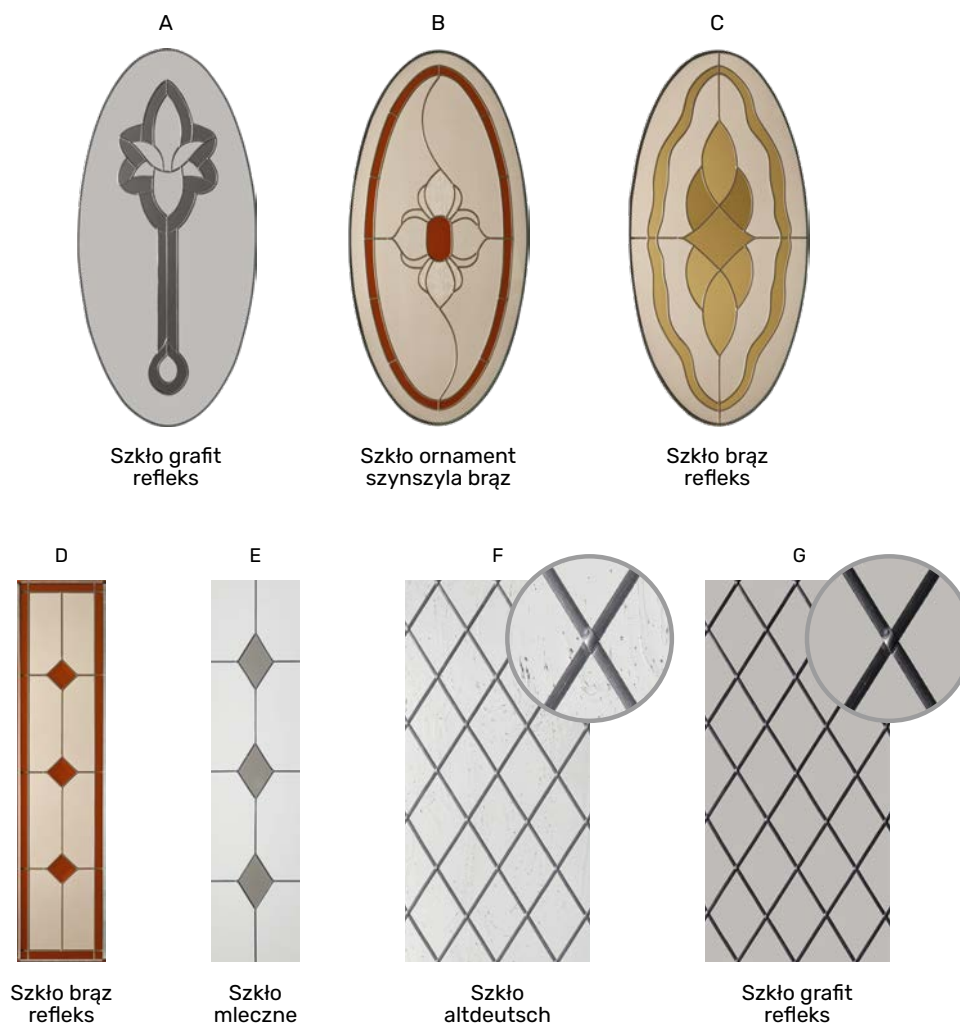

- Całkowicie przeźierne: brąz refleks, grafit refleks, brąz refleks wypukły
- Częściowo przeźierne: piaskowane refleks, lustro weneckie, dyskretne
- Nieprzeźierne: szkło mleczne

WITRAŻE

Witraże idealnie sprawdzają się w projektach tradycyjnych, do elewacji utrzymanych w charakterze dworcowym czy pałacowym. Każdy z prezentowanych witraży tworzony jest na podstawie szkła bazowego, które nadaje mu finalny odcień i poświatę.