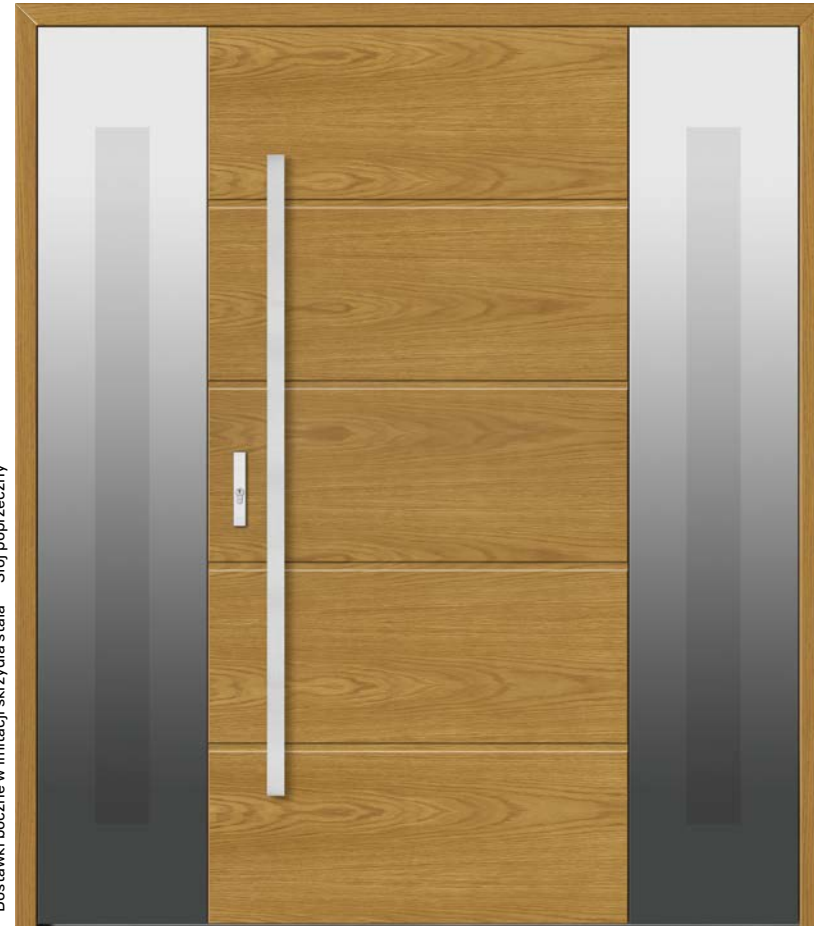

Model dwustronny

180 cm (wymagane minimum 170 cm)

180 cm (wymagane minimum 170 cm)

Pełne

Pełne

5 300 zł

5 300 zł

-  Dąb natura*  Dąb flader*
-  Dyskretne brąz refleks w dostawkach*
-  Antaba Medos Lisbon czarna 150 cm*
-  Ościeżnica bezprzylgowa*