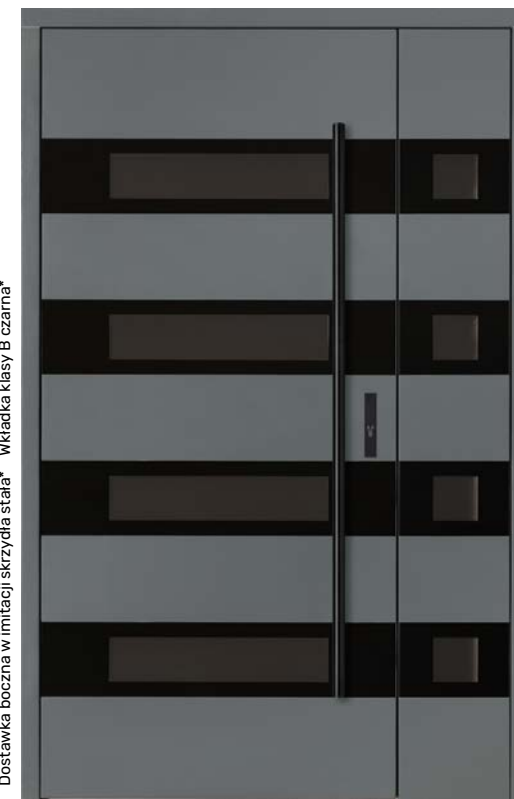

142 cm

Dyskretne

6 500 zł

Nieprzezierna część szkła jednostronna
Dostawka boczna w ościeżnicy nowoczesna* Wkładka klasy B czarna*

145 cm

Dyskretne

6 500 zł

Nieprzezierna część szkła jednostronna
Dostawka boczna w imitacji skrzydła stała* Wkładka klasy B czarna*