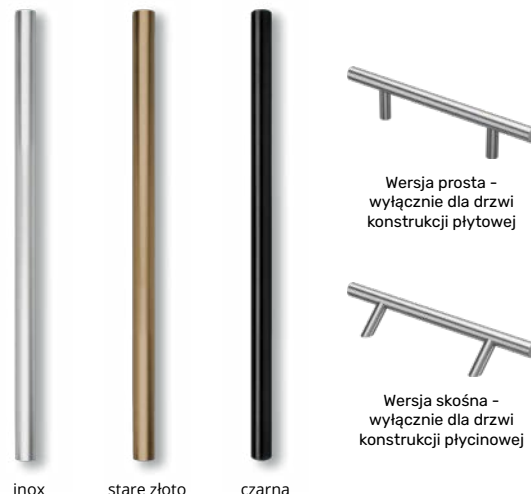

Złoto błysk

Inox błysk

26 cm

Zestaw z pochwytym Palermo

- Dwa mosiężne pochwyt
- Rozety ozdobne
- Mosiężne nasadki na zawiasy

1 700 zł

Model Eva

Czarny mat

Stare złoto

Inox

Model Maddalena

Czarny mat

Stare złoto

Inox

Zestaw z pochwytym na styl amerykański

- Pochwyt Eva lub Maddalena
- Jedna lub dwie wkładki
- Gałka od strony wewnętrznej
- Zestaw 2-kluczy

1 wkładka	2 wkładki
2 500 zł	2 900 zł

Antaba Medos Lisbon prostokątna

Antaba Medos Paris okrągła

Dostępne długości antab MEDOS

50 cm
80 cm
100 cm
120 cm
150 cm
170 cm

Kłamka i rozeta Medos Warszawa inox jednostronna

Komplet jednostronny = wybrana antaba Medos + kłamka Medos Warszawa + rozeta górna (rozeta górna tylko dla zamków 4-punktowych)

Opcja przycisku w antabie występuję od długości antaby 100 cm

ZESTAWY DO ANTAB