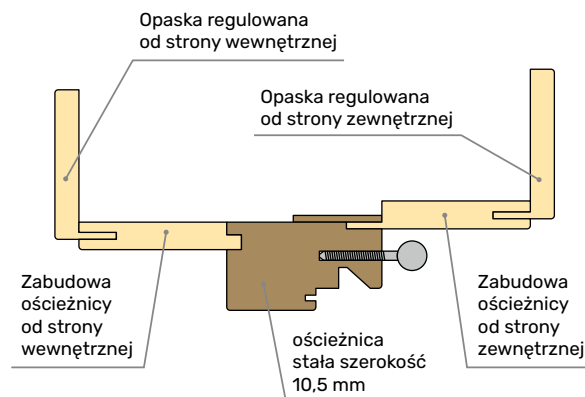

OPCJE DOSTAWEK I NAŚWIETLI

• Dostawka w imitacji skrzydła stała

Imitują wyglądem skrzydło, stanowią element stały

• Dostawka w imitacji skrzydła ruchoma

Imitują wyglądem skrzydło, jest możliwe ich otwarcie

• Naświetle górne w imitacji skrzydła

Imitują wyglądem skrzydło, stanowią element stały

• Dostawka w ościeżnicy nowoczesna

Główną część stanowi szkło, drewniana rama jest ograniczona do minimum

• Dostawka w ościeżnicy tradycyjna

Tylko dla konstrukcji płycinowej, drewniana rama od dołu i góry dostosowana do ramy skrzydła

• Dostawka w ościeżnicy tradycyjna z kasetonem

Tylko dla konstrukcji płycinowej, drewniana rama od dołu i góry dostosowana do ramy skrzydła z kasetonem

• Naświetle górne w ościeżnicy

Główną część stanowi szkło, drewniana rama jest ograniczona do minimum

SZKLENIE W DOSTAWKACH I NAŚWIETLU

• Jeżeli drzwi wybrane z innym szkłem w dostawce niż w skrzydle to jeśli droższe zastosowane w dostawce to dopłata stanowi różnicę przedstawionych cen między droższym a tańszym szkleniem (patrz tabela dopłat „Szklenie w dostawce dla drzwi pełnych”)

PRZYKŁAD: jeżeli skrzydło zamówione z lustrem weneckim, a dostawka z dyskretnym lustrzanym, to cena dostawki = 50% * cena skrzydła + 600 zł (za szkło dyskretne) - 250 zł (bo szkło weneckie w skrzydle)

• W przypadku zastosowania dodatkowych zdobień w dostawkach oraz naświetlu, które zwiększają ilość niezależnych pól szkła powyżej 4, liczona jest dopłata w wysokości 100 zł za każde pole powyżej 4. Zasada ta ma szczególnie zastosowanie przy szprosach ozdobnych.

PRZYKŁAD: w modelu DB106 ze strony 76 jedna dostawka ma 14 pól szkła, dodatkowa dopłata do jednej dostawki wynosi zatem 1 000 zł = (14-4) * 100 zł