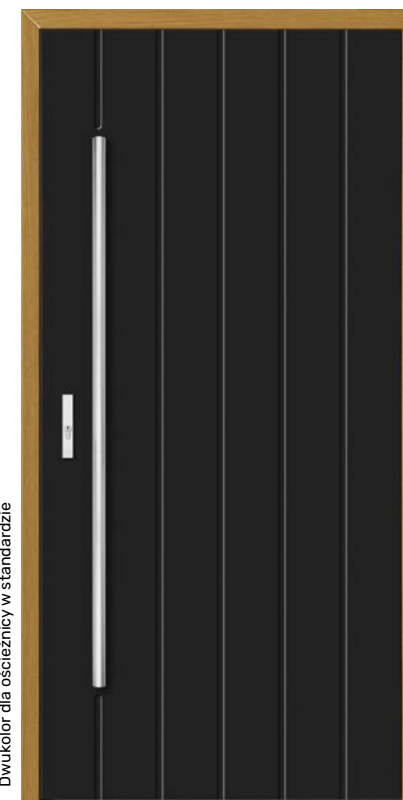

DB 221

Dwukolor dla ościeżnicy w standardzie

Cena drzwi standard od

Pełne

5 300 zł

Pełne

5 300 zł

Pełne

5 300 zł

Pełne

5 300 zł

Prezentowane modele

RAL 6012*

Brak

Antaba Medos Paris stare złoto 150 cm*

Ościeżnica bezprzylgowa*

RAL 6012*

Brak

Antaba Medos Paris czarna 150 cm*

Ościeżnica bezprzylgowa*

RAL 9005* i dąb natura*

Brak

Antaba Medos Paris inox 150 cm*

Ościeżnica bezprzylgowa*

RAL 9005* i dąb natura*

Brak

Antaba Medos Paris inox 150 cm*

Ościeżnica bezprzylgowa*