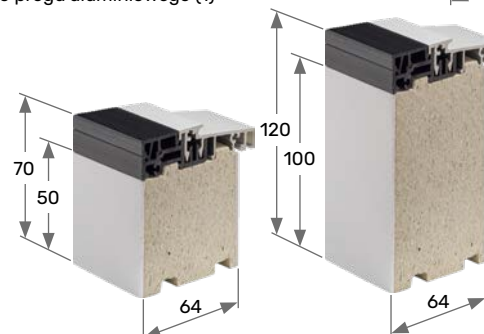

1. **Podwaliny PUROTERM HEAVY**
2. do progu aluminiowego (1)