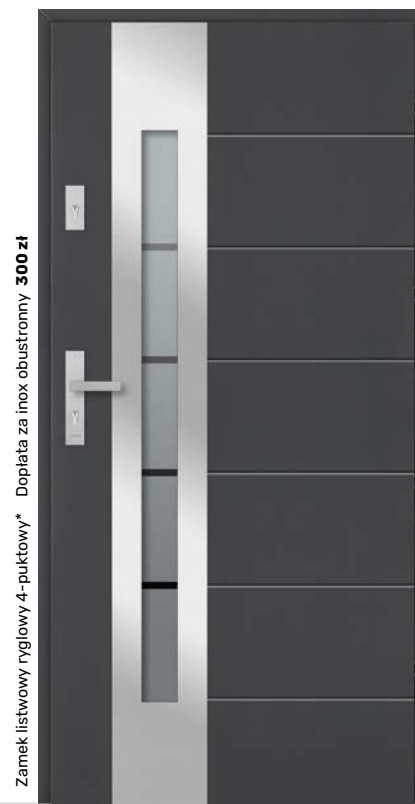

DB 332

Brąz refleks **6 100 zł**
Grafit ref. / Lustro wen. **6 200 zł**
Mleczne **6 400 zł**

Brąz refleks **6 100 zł**
Grafit ref. / Lustro wen. **6 200 zł**
Mleczne **6 400 zł**

Brąz refleks **6 100 zł**
Grafit ref. / Lustro wen. **6 200 zł**
Mleczne / Piaskowane ref. **6 400 zł**

Brąz refleks **5 900 zł**
Grafit ref. / Lustro wen. **6 000 zł**
Mleczne **6 200 zł**

Cena drzwi standard od

- RAL 7016 antracyt
- Lustro weneckie
- Antaba Medos Lisbon inox 150 cm*
- Ościeżnica przylgowa

- RAL 7016 antracyt
- Lustro weneckie
- Antaba Medos Lisbon inox 150 cm*
- Ościeżnica przylgowa

- RAL 7016 antracyt
- Piaskowane refleks
- Klamka Medos Dublin inox*
- Ościeżnica przylgowa

- RAL 7016 antracyt
- Lustro weneckie
- Antaba Medos Lisbon inox 150 cm*
- Ościeżnica przylgowa

Prezentowane modele