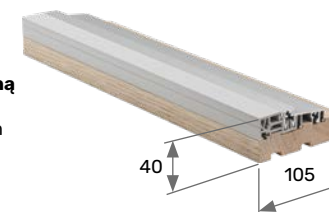

Podwalina 50 mm **110 zł**
Podwalina 100 mm **200 zł**

1. **2** **Aluminiowy „ciepły” z podkładką drewnianą**
2. 200 zł do drzwi „90”
   - Wymiary 105 x 40 mm