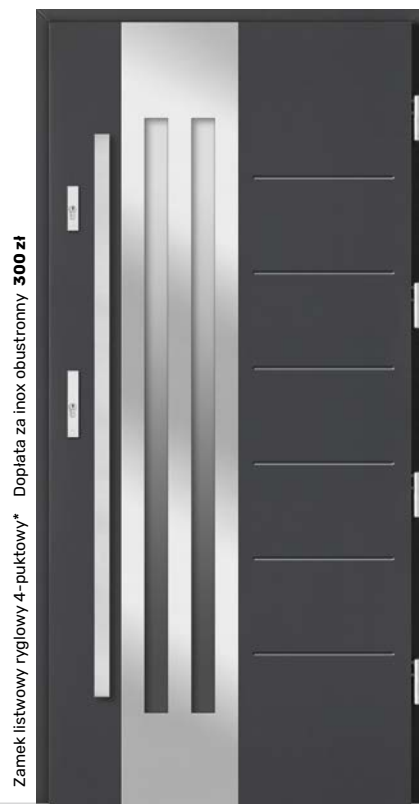

DB 350

Brąz refleks **6 100 zł**
Grafit ref. / Lustro wen. **6 200 zł**
Mleczne **6 400 zł**

Brąz refleks **6 100 zł**
Grafit ref. / Lustro wen. **6 200 zł**
Mleczne **6 400 zł**

Brąz refleks **6 100 zł**
Grafit ref. / Lustro wen. **6 200 zł**
Mleczne / Piaskowane ref. **6 400 zł**

Brąz refleks **5 900 zł**
Grafit ref. / Lustro wen. **6 000 zł**
Mleczne **6 200 zł**

Cena drzwi standard od

- RAL 7016 antracyt
- Lustro weneckie
- Antaba Medos Lisbon inox 150 cm*
- Ościeżnica przylgowa

- RAL 7016 antracyt
- Lustro weneckie
- Antaba Medos Lisbon inox 150 cm*
- Ościeżnica przylgowa

- RAL 7016 antracyt
- Piaskowane refleks
- Klamka Medos Dublin inox*
- Ościeżnica przylgowa

- RAL 7016 antracyt
- Lustro weneckie
- Antaba Medos Lisbon inox 150 cm*
- Ościeżnica przylgowa

Prezentowane modele