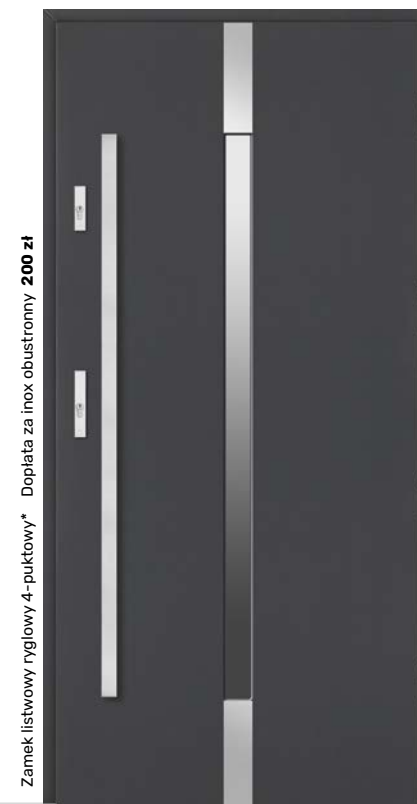

DB 334

Brąz refleks **6 100 zł**
Grafit ref. / Lustro wen. **6 200 zł**
Mleczne **6 400 zł**

Brąz refleks **6 100 zł**
Grafit ref. / Lustro wen. **6 200 zł**
Mleczne **6 400 zł**

Brąz refleks **6 100 zł**
Grafit ref. / Lustro wen. **6 200 zł**
Mleczne / Piaskowane ref. **6 400 zł**

Brąz refleks **5 900 zł**
Grafit ref. / Lustro wen. **6 000 zł**
Mleczne **6 200 zł**

Cena drzwi standard od

- RAL 7016 antracyt
- Lustro weneckie
- Antaba Medos Lisbon inox 150 cm*
- Ościeżnica przylgowa

- RAL 7016 antracyt
- Lustro weneckie
- Antaba Medos Lisbon inox 150 cm*
- Ościeżnica przylgowa

- RAL 7016 antracyt
- Piaskowane refleks
- Klamka Medos Dublin inox*
- Ościeżnica przylgowa

- RAL 7016 antracyt
- Lustro weneckie
- Antaba Medos Lisbon inox 150 cm*
- Ościeżnica przylgowa

Prezentowane modele