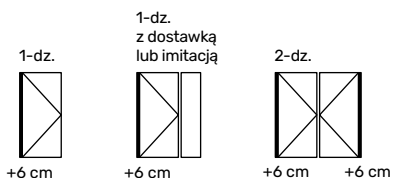

Dla modelu drzwi DB 223 w poniższych opcjach zwiększona jest grubość belki ościenicy od strony zawias o 6 cm

DB 223

RAL 6012* Brak Pochwyt Eva czarny mat* Ościeznica przylgowa

Cena drzwi standard: od **7 000 zł**