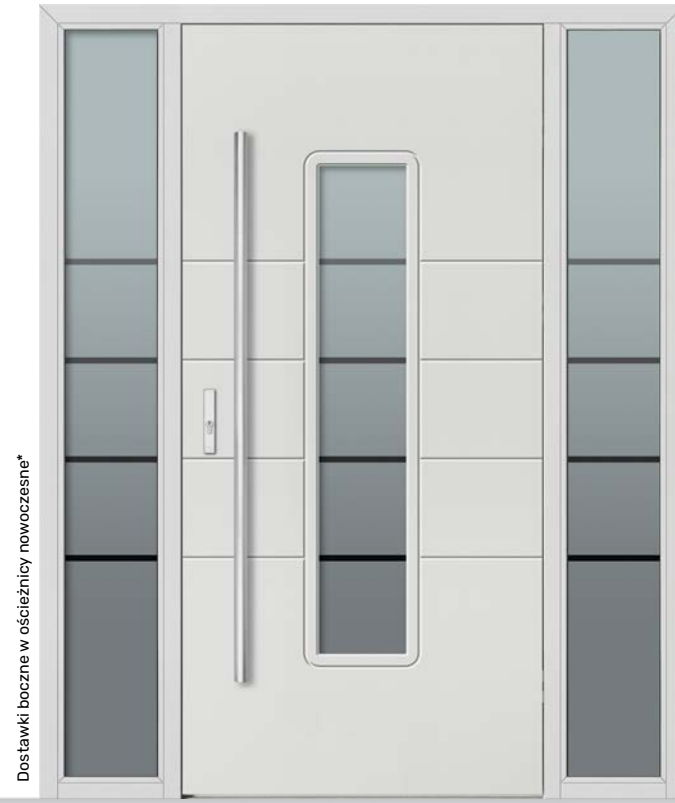

DB 293

Dostawka boczna w ościeżnicy nowoczesna* Piaskowanie numeru domu*

Dostawki boczne w ościeżnicy nowoczesne*

Dostawka boczna w imitacji skrzydła stała*

Pełne 140 cm **5 300 zł**

180 cm
Brąz refleks **5 700 zł**
Grafit ref. / Lustro wen. **5 800 zł**
Mleczne / Piaskowane ref. **6 000 zł**

140 cm
Brąz refleks **5 700 zł**
Grafit ref. / Lustro wen. **5 800 zł**
Mleczne **6 000 zł**

Cena drzwi standard od

- RAL 7033*
- Piaskowane refleks w dostawce*
- Antaba Medos Lisbon inox 120 cm*
- Ościeżnica przylgowa

- RAL 9016 biały
- Piaskowane refleks
- Antaba Medos Paris inox 150 cm*
- Ościeżnica bezprzylgowa*

- RAL 7016 antracyt
- Lustro weneckie
- Klamka Medos Warszawa inox
- Ościeżnica przylgowa

Prezentowane modele