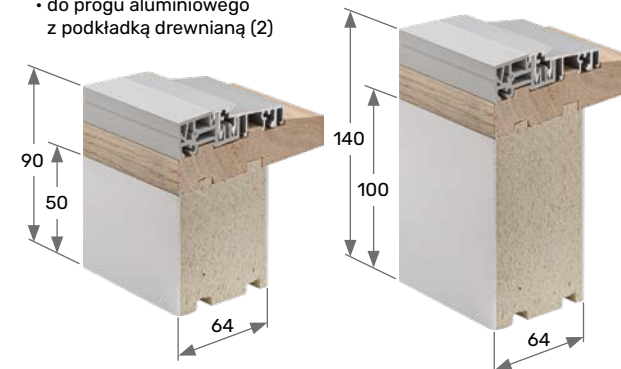

- do progu aluminiowego z podkładką drewnianą (2)